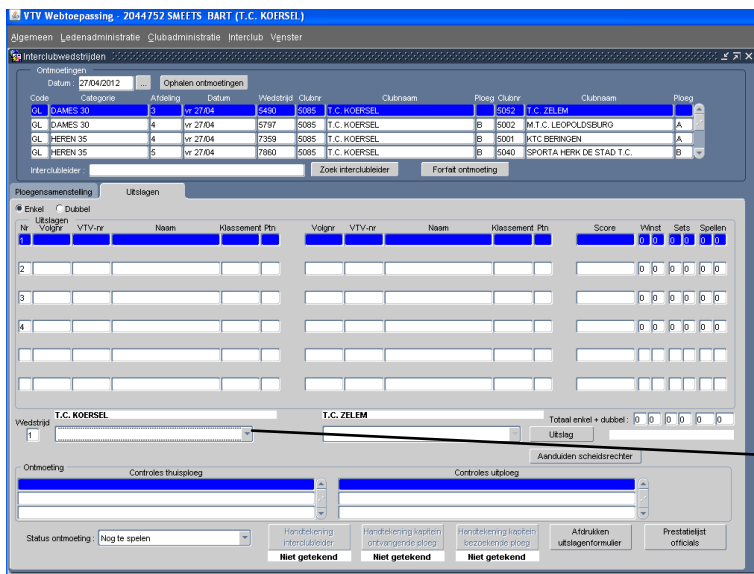

Clubnummer : Koersel 5085
 Opletten indien men de kapitein van de tegenstander zoekt (andere nummer ingeven), want 5085 staat automatisch ingegeven.

Naam ingeven

Klikken op "opzoeken"

Naam selecteren d.m.v. erop te staan.

Selecteren

Als de enkels en dubbels zijn ingegeven gaan we naar het "uitslagenblad".

Klikken op "uitslag"

Dan krijgen we het volgende venster:

Klikken op het pijltje om de spelers voor enkel/dubbel te bepalen.