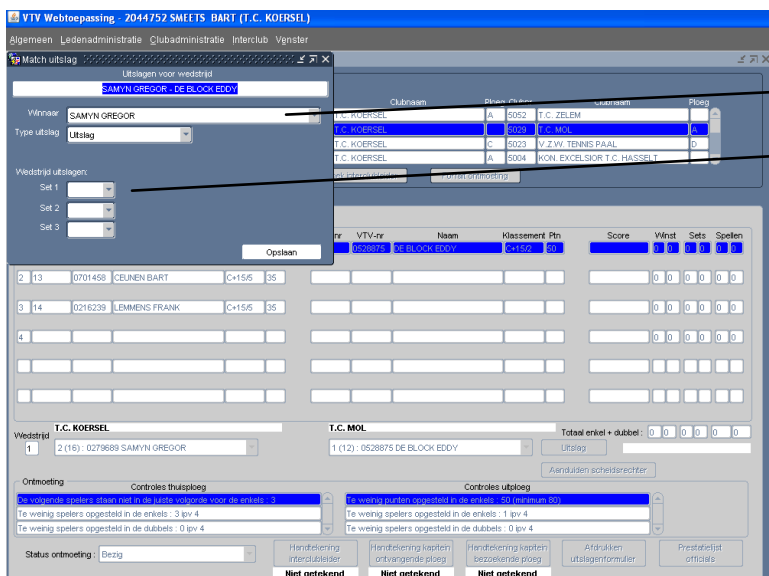

Goed kijken naar de foutmeldingen

Alle spelers op de juiste plaats ingegeven! Wedstrijden spelen!

Klikken op "uitslag"