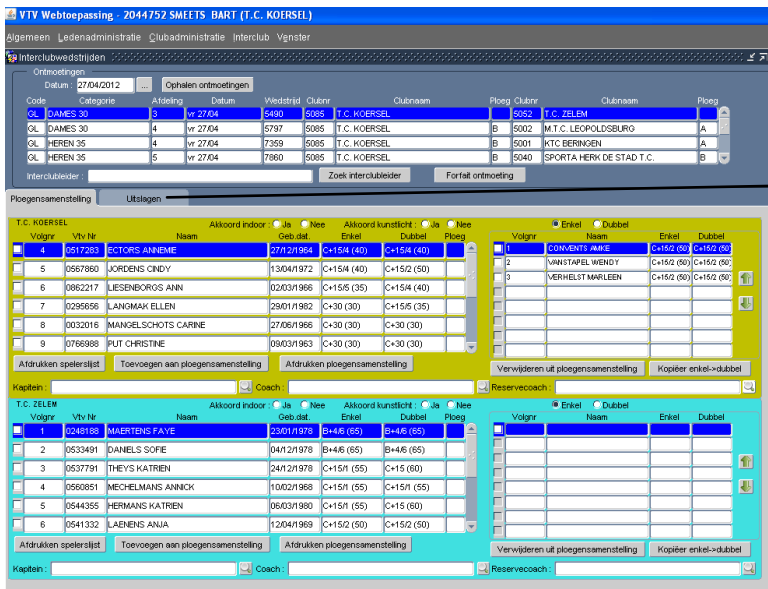

Als de enkels en dubbels zijn ingegeven gaan we naar het "uitslagenblad".

Klikken op "uitslag"

Dan krijgen we het volgende venster: