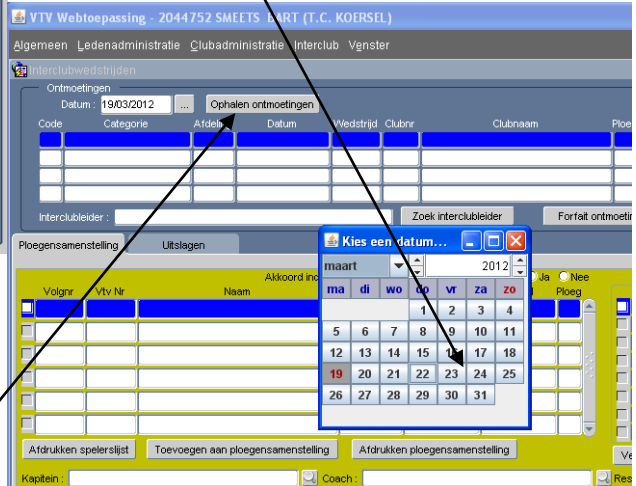

Werken met “elit”

Computer opstarten

Wachtwoord = tckoersel

Klikken op “bureaublad” en daarna op “Elit”

2044752

tckoersel

Ingelogd via fictieve naam “Smeets Bart”

Klikken op interclub

Klikken op “organisatie ontmoeting”

Goed lezen en daarna op OK

Eerst de interclubleider zoeken!

invullen: "Oeyen"

"Opzoeken"

Klikken op de juiste naam

"selecteren"

Klikken op “...” voor datum

Weekend → juiste datum ingeven

Weekdag (Maandag, ..., vrijdag) → datum van vrijdag in die week ingeven

Klikken op de datum en daarna “ophalen ontmoeting”
Op de juiste ontmoeting klikken

Daarna op de spelers staan en deze “toevoegen aan ploegsamenvatting”

Opmerking: Indien spelers met dezelfde punten, goed kijken naar de volgorde van ingeven, deze volgorde bepaalt ook de volgorde van spelen.

Volgorde is heel belangrijk!!!!!!

VTY Webtoepassing - 2044752 SMEETS BART (T.C. KOERSEL)