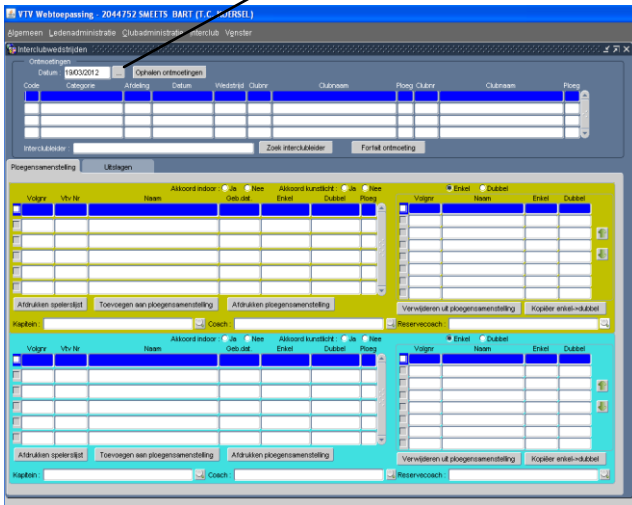

Klikken op “organisatie ontmoeting”

Goed lezen en daarna op OK

Eerst de interclubleider zoeken!

invullen: "Oeyen"

"Opzoeken"

Klikken op de juiste naam

"selecteren"

Klikken op “...” voor datum

Weekend → juiste datum ingeven

Weekdag (Maandag, ..., vrijdag) → datum van vrijdag in die week ingeven

Klikken op de datum en daarna “ophalen ontmoeting”
Op de juiste ontmoeting klikken

Daarna op de spelers staan en deze “toevoegen aan ploegsamenvatting”

Opmerking: Indien spelers met dezelfde punten, goed kijken naar de volgorde van ingeven, deze volgorde bepaalt ook de volgorde van spelen.

Volgorde is heel belangrijk!!!!!!

VTY Webtoepassing - 2044752 SMEETS BART (T.C. KOERSEL)