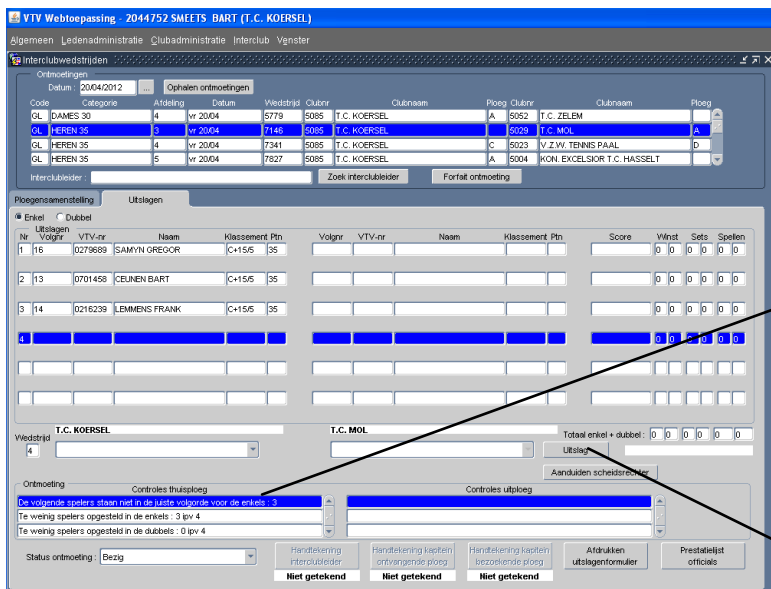

Clubnummer : Koersel 5085
 Opletten indien men de kapitein van de tegenstander zoekt (andere nummer ingeven), want 5085 staat automatisch ingegeven.

Naam ingeven

Klikken op "opzoeken"

Naam selecteren d.m.v. erop te staan.

Selecteren

Als de enkels en dubbels zijn ingegeven gaan we naar het "uitslagenblad".

Klikken op "uitslag"

Dan krijgen we het volgende venster:

Klikken op het pijltje om de spelers voor enkel/dubbel te bepalen.

Speler selecteren (daarom opletten voor de volgorde van de spelers in het begin, bij het ingeven van de spelerslijst)

Goed kijken naar de foutmeldingen

Alle spelers op de juiste plaats ingegeven! Wedstrijden spelen!