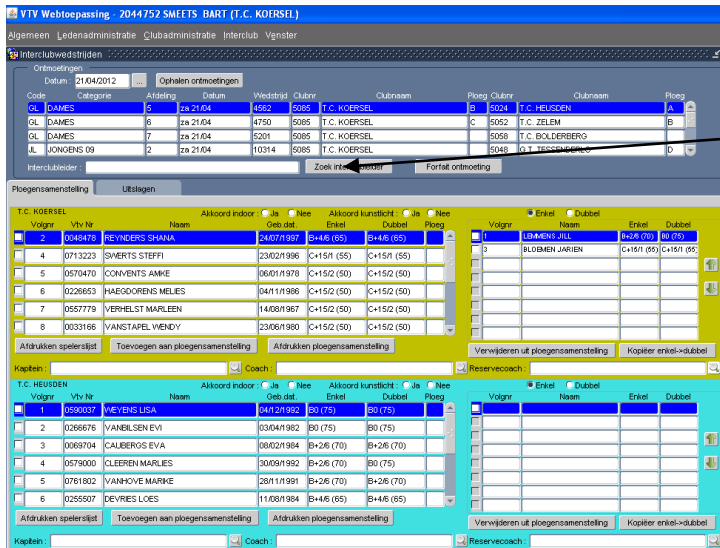

Eerst de interclubleider zoeken!