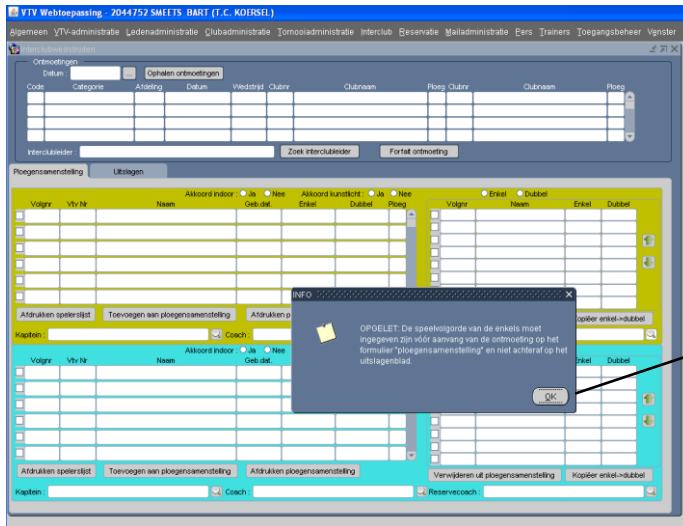

Werken met “elit”

Computer opstarten

Wachtwoord = tckoersel

Klikken op “bureaublad” en daarna op “Elit”

2044752

tckoersel

Ingelogd via fictieve naam “Smeets Bart”

Klikken op interclub

Klikken op “organisatie ontmoeting”

Goed lezen en daarna op OK

Eerst de interclubleider zoeken!

invullen: "Oeyen"

"Opzoeken"

Klikken op de juiste naam

"selecteren"

Klikken op “...” voor datum