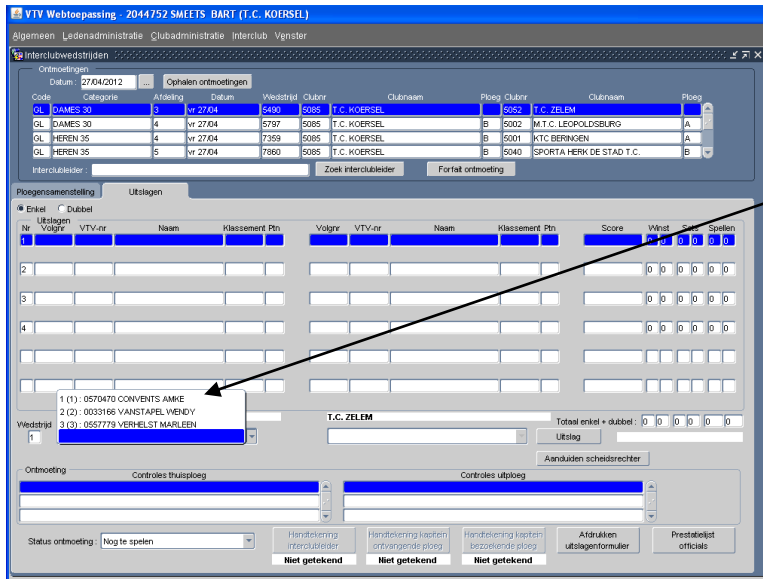

Clubnummer : Koersel 5085
 Opletten indien men de kapitein van de tegenstander zoekt (andere nummer ingeven), want 5085 staat automatisch ingegeven.

Naam ingeven

Klikken op "opzoeken"

Naam selecteren d.m.v. erop te staan.

Selecteren

Als de enkels en dubbels zijn ingegeven gaan we naar het "uitslagenblad".

Klikken op "uitslag"

Dan krijgen we het volgende venster:

Klikken op het pijltje om de spelers voor enkel/dubbel te bepalen.

Speler selecteren (daarom opletten voor de volgorde van de spelers in het begin, bij het ingeven van de spelerslijst)

Goed kijken naar de foutmeldingen

Alle spelers op de juiste plaats ingegeven! Wedstrijden spelen!