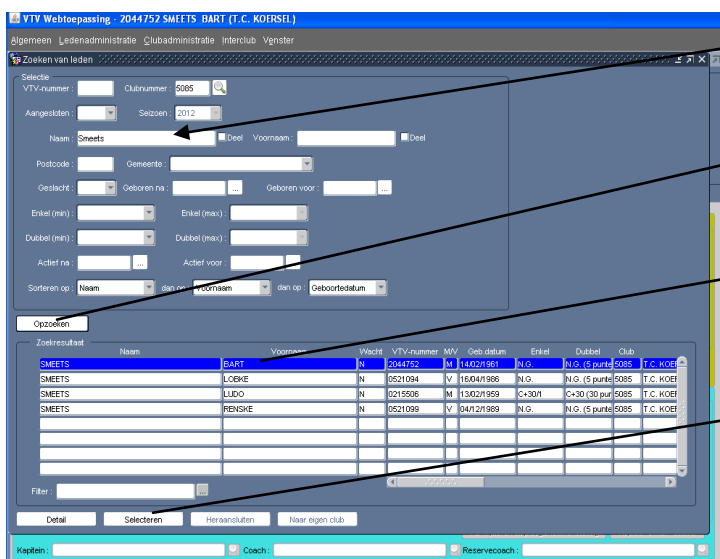

Werken met “elit”

Computer opstarten

Wachtwoord = tckoersel

Klikken op “bureaublad” en daarna op “Elit”

2044752

tckoersel

Ingelogd via fictieve naam “Smeets Bart”

Klikken op interclub

Klikken op “organisatie ontmoeting”

Goed lezen en daarna op OK

Eerst de interclubleider zoeken!

invullen: "Oeyen"

"Opzoeken"

Klikken op de juiste naam

"selecteren"

Klikken op “...” voor datum