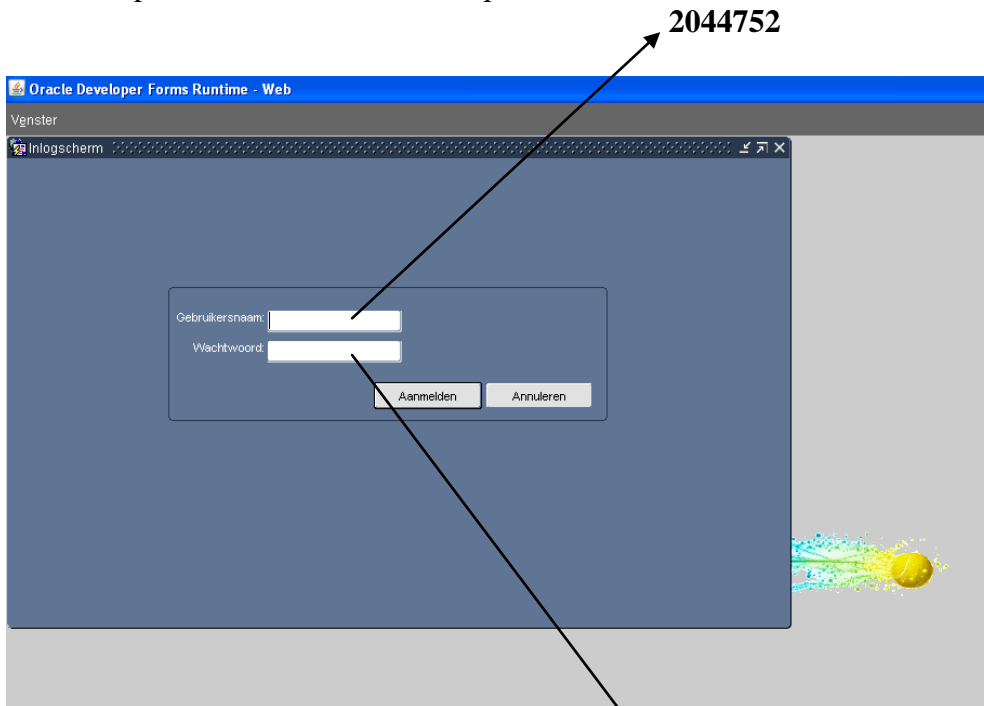

Werken met “elit”

Computer opstarten

Wachtwoord = tckoersel

Klikken op “bureaublad” en daarna op “Elit”

2044752

tckoersel

Ingelogd via fictieve naam “Smeets Bart”

Klikken op interclub