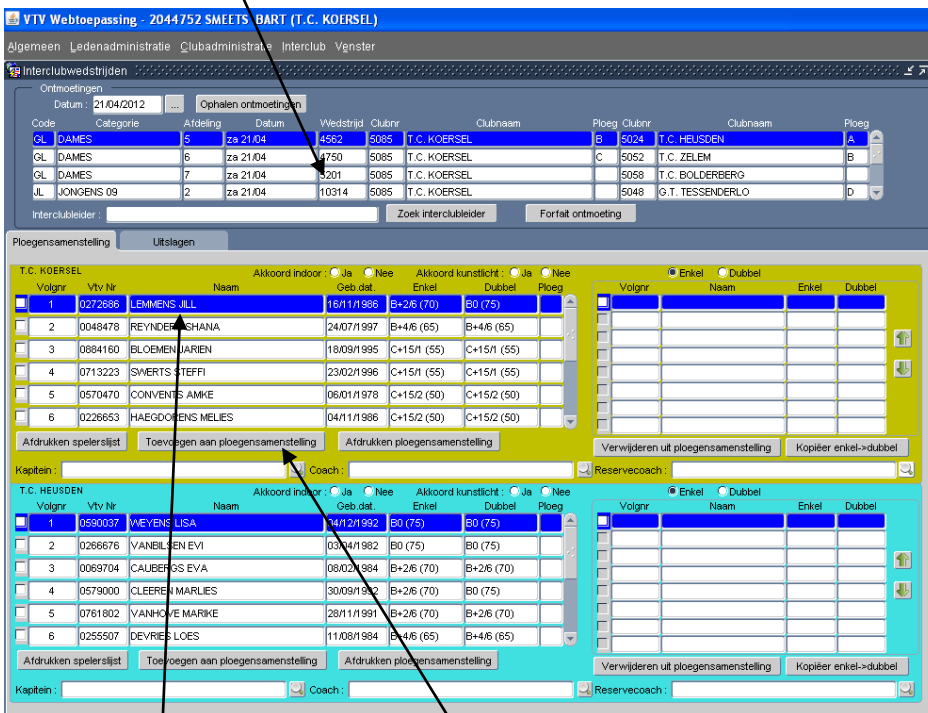

Werken met “elit”

Computer opstarten

Wachtwoord = tckoersel

Klikken op “bureaublad” en daarna op “Elit”

2044752

tckoersel

Ingelogd via fictieve naam “Smeets Bart”

Klikken op interclub

Klikken op “organisatie ontmoeting”

Goed lezen en daarna op OK

Eerst de interclubleider zoeken!

invullen: "Oeyen"

"Opzoeken"

Klikken op de juiste naam

"selecteren"

Klikken op “...” voor datum

Weekend → juiste datum ingeven

Weekdag (Maandag, ..., vrijdag) → datum van vrijdag in die week ingeven

Klikken op de datum en daarna “ophalen ontmoeting”
Op de juiste ontmoeting klikken

Daarna op de spelers staan en deze “toevoegen aan ploegsamenvatting”

Opmerking: Indien spelers met dezelfde punten, goed kijken naar de volgorde van ingeven, deze volgorde bepaalt ook de volgorde van spelen.

Volgorde is heel belangrijk!!!!!!

VTY Webtoepassing - 2044752 SMEETS BART (T.C. KOERSEL)