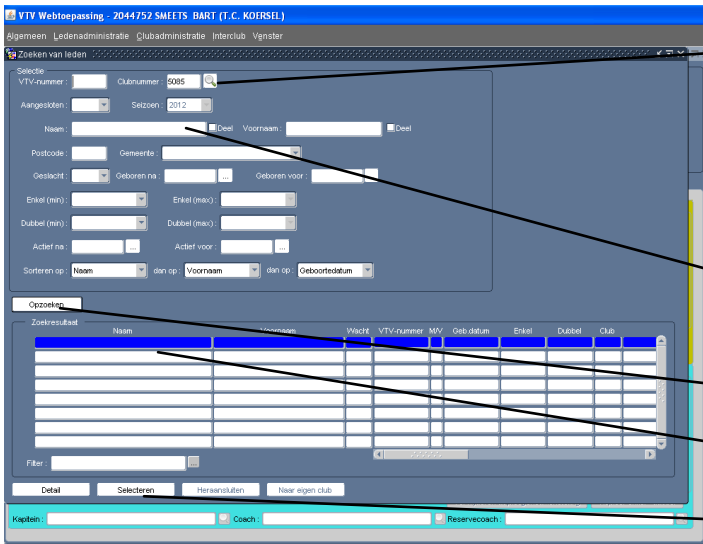

Afdraken spelerlijst Toevoegen aan ploegenaanstelling Afdraken ploegenaanstelling Verwijderen uit ploegenaanstelling Kopieer enkel-dubbel

Kapitein: Coach Reservecoach

T.C. HEUSDEN

Volgr	Viv Nr	Naam	Akkoord indoor	Akkoord kunstsch	Enkel	Dubbel	Ploeg	Enkel	Dubbel
1	0590037	MEYENS LISA	04/12/1992	B0 (75)	B0 (75)				
2	0266876	VANBILSEN EVI	03/04/1982	B0 (75)	B0 (75)				
3	0069704	CALBEROS EVA	08/02/1984	B=26 (70)	B=26 (70)				
4	0579000	OLEEREN MARLES	30/09/1992	B=26 (70)	B0 (75)				
5	0761802	VANHOVE MARKE	28/11/1991	B=26 (70)	B=26 (70)				
6	0255507	DEVRES LOES	11/08/1984	B=46 (65)	B=46 (65)				

Afdraken spelerlijst Toevoegen aan ploegenaanstelling Afdraken ploegenaanstelling Verwijderen uit ploegenaanstelling Kopieer enkel-dubbel

Kapitein: Coach Reservecoach

Invullen van kapitein d.v.m. het klikken op het volgende icoon.